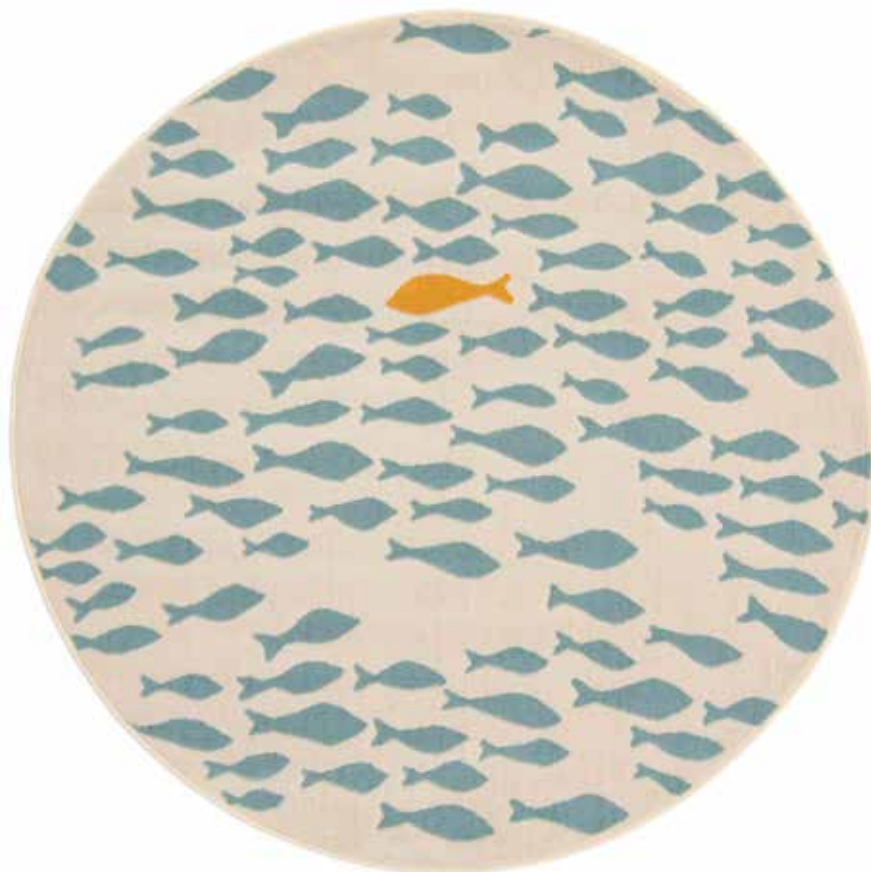

TENDER 18416/062
Diametro 120