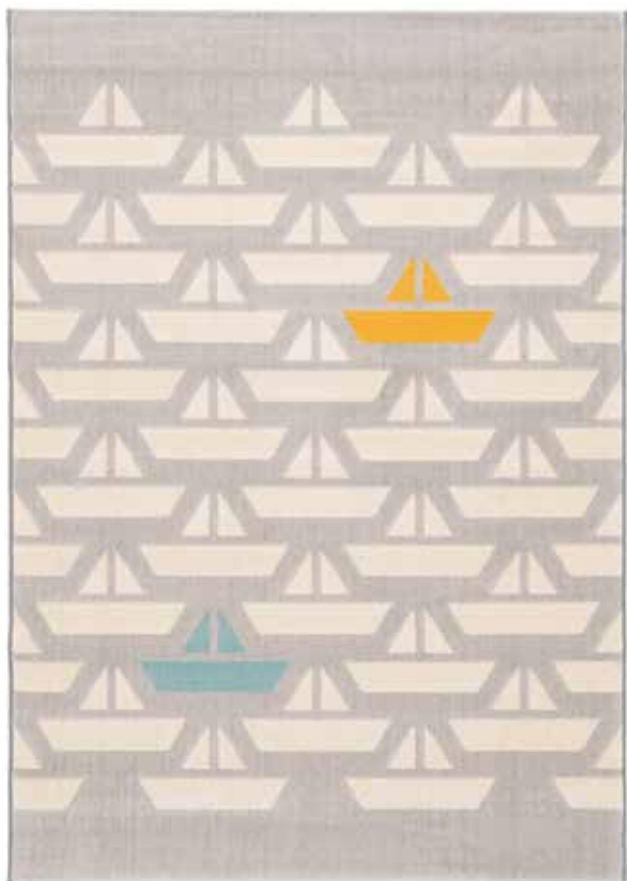

TENDER 18411/052
120x170